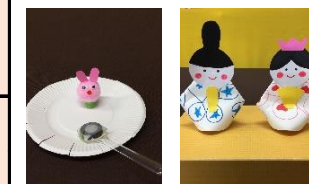

【おねがい】 おうちの方と一緒にご参加ください。
※予定は変更になる場合があります。

ファクトリー案内の引き出しに入っている
「よやくふだ」をもってきてね♪

げつ	か	すい	もく	きん	と	にち
4 ①カラフルモビール ②マグネット人形	5 おやすみ	6 おやすみ	7 お	8 ①カラフルモビール ②マグネット人形	9 ①キラキラしゃぼん玉 ②木の指人形or浮沈子 ③カラフルモビール	10 ①キラキラしゃぼん玉 ②木の指人形or浮沈子 ③カラフルモビール
11 建国記念の日 ①キラキラしゃぼん玉 ②木の指人形or浮沈子 ③カラフルモビール	12 ①カラフルモビール ②マグネット人形	13 ①カラフルモビール ②マグネット人形	14 や	15 ①カラフルモビール ②マグネット人形	16 ①キラキラしゃぼん玉 ②木の指人形or浮沈子 ③カラフルモビール	17 ①キラキラしゃぼん玉 ②木の指人形or浮沈子 ③カラフルモビール
18 ①パクン人形 ②マグネット人形	19 ①パクン人形 ②マグネット人形	20 ①パクン人形 ②マグネット人形	21 す	22 ①パクン人形 ②マグネット人形	23 ①キラキラしゃぼん玉 ②木の指人形or浮沈子 ③カラフルモビール	24 ①キラキラしゃぼん玉 ②おひな飾り ③マグネット人形
25 ①ストロー人形 ②おひな飾り	26 ①ストロー人形 ②おひな飾り	27 ①ストロー人形 ②おひな飾り	28 み	★ 木工室 イベント ★		2/2(土)・3(日) 9:00~15:00 いわびょんとつくろう

キラキラしゃぼん玉 200円 (各回20名)
浮沈子 200円 (各回20名)

カラフルモビール 50円 (各回20名)

パクン人形 (かえる) 150円 (各回20名)

マグネット人形 (うさぎ) 150円 (各回20名)
おひな飾り 100円 (各回20名)

木の指人形2コ 800円 (各回6名)

2/9(土)
①10:00~12:00
②13:30~15:30
各回 4名様
対象 小学校3年生以上
参加費 800円