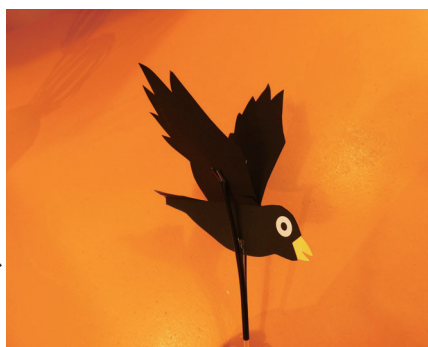

## ・紙コップのこま

紙コップがくるくる回るコマに変身！

料金：無料

所要時間（約）：20分

使用道具：ペン、  
はさみ

## ・ストロー人形（カラス）

ストローの仕組みでパタパタと羽ばたく人形

料金：200円

所要時間（約）：40分

使用道具：のり、  
ホッチキス