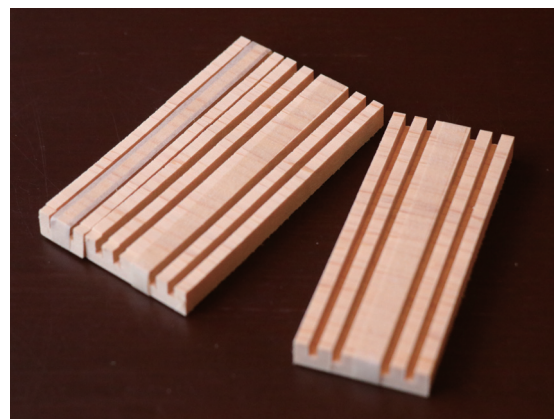

13:30 ~ 15:00

本荘組子コースターづくり

講師 齊藤 重太郎 (齊藤建具製作所)

内容 由利本荘市の伝統工芸品「**本荘組子**」を手軽に体験。完成するとコースターが出来上がります。

参加対象 おとな (中学生以上)
小学生以下はおとなと一緒に

定員 16 組

料金 お一人様 500 円

お申込みはお電話か FAX・メールに必要事項をご記入の上、下記まで